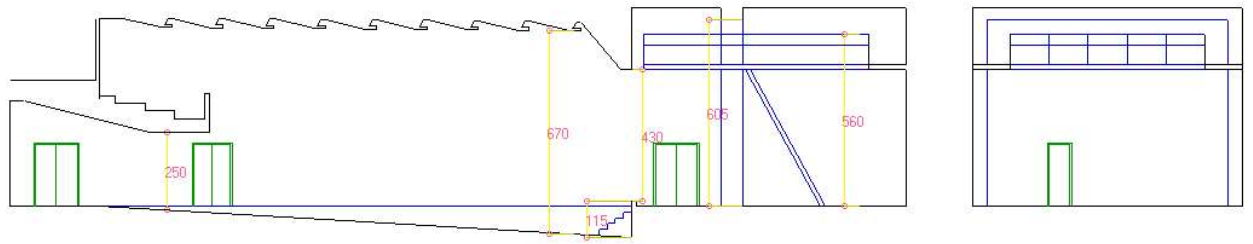

4 canales de micro en escenario

18 focos led

CLAUSTRO

Mesa de sonido

Mesa de luces

5 focos led frontales montados sobre estructura metálica

2 focos halogenuros 1000W

2 altavoces 250 w

estructura/escenario 4metros frontal x 2 metros fondo

PLANO SALÓN DE ACTOS

CLAUSTRO

DISTRIBUCIÓN FOCOS ESCENARIO SALÓN

1668