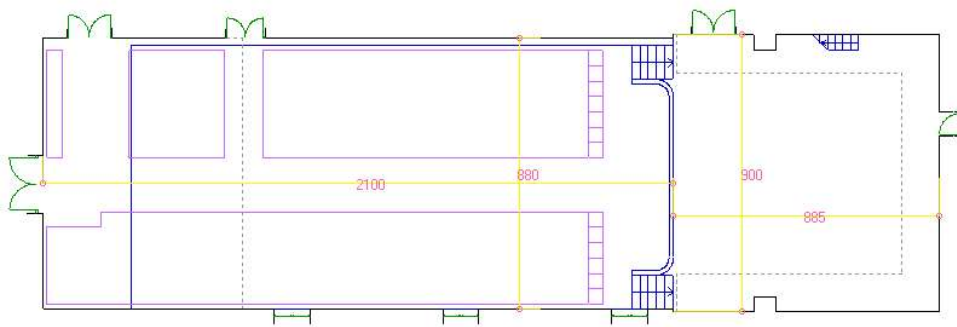

4 canales de micro en escenario

18 focos led

CLAUSTRO

Mesa de sonido

Mesa de luces

5 focos led frontales montados sobre estructura metálica

2 focos halogenuros 1000W

2 altavoces 250 w

estructura/escenario 4metros frontal x 2 metros fondo

PLANO SALÓN DE ACTOS

CLAUSTRO

DISTRIBUCIÓN FOCOS ESCENARIO SALÓN

1668